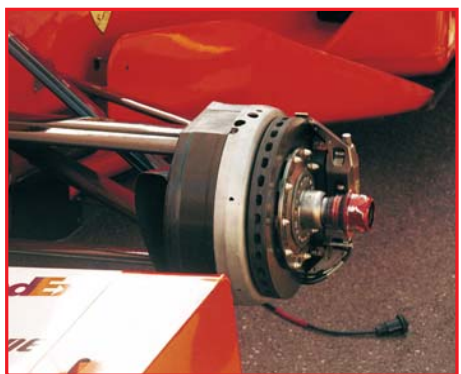

SEMI GLOSS BLACK

97 NYLON WIRE

103 SILVER

102 METALLIC BLUE

98 METALLIC BLUE

99 SILVER

104 SILVER

105 METALLIC RED

100 SILVER

101 METALLIC RED

106

107-108

109-110

111-112

113-114

115-116

117-118

MONACO G.P. 2001

	1 - M. Schumacher	1st
	2 - R. Barrichello	2nd

27 **34** **18** **21** **20** **19** **22** **17** **28** **33** **22**

30 **29**

TO BEND

BRIGHT RED

119

DECALS

120-121 **TO BEND**

SEMI GLOSS BLACK

122-123